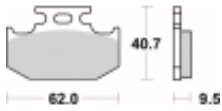

Link do produktu: <https://www.motorus.pl/sbs-648-si-motocyklowe-klocki-hamulcowe-komplet-na-1-tarcze-p-33604.html>

SBS 648 SI motocyklowe klocki hamulcowe komplet na 1 tarczę

Cena	94,50 zł
Dostępność	2 do 30 dni
Czas wysyłki	Na zamówienie
Numer katalogowy	648 SI
Producent	SBS

Opis produktu

SBS 648SI motocyklowe klocki hamulcowe komplet na 1 tarczę

Klocki hamulcowe SI

Klocki serii OFF ROAD wykonane ze spieków metali. W piasku czy w błocie w słońcu czy w deszczu specjalna mieszanka składników tworzących elementy cierne zapewni odpowiednią siłę hamowania. Nowoczesny materiał cierny stanowiący dorobek najnowszych technologii obróbki metali jest kompromisem pomiędzy siłą hamowania a minimalnym zużyciem. Charakterystyka klocka idealnie znosi arcytrudne warunki pracy jakie narzuca użytkowanie pojazdu w terenie.