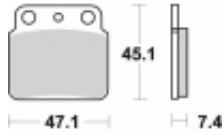

## SBS 649 HF motocyklowe klocki hamulcowe komplet na 1 tarczę

|                  |                      |
|------------------|----------------------|
| Cena             | <b>91,00 zł</b>      |
| Dostępność       | <b>2 do 30 dni</b>   |
| Czas wysyłki     | <b>Na zamówienie</b> |
| Numer katalogowy | <b>649 HF</b>        |
| Producent        | <b>SBS</b>           |