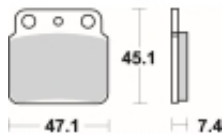

## SBS 649 RSI motocyklowe klocki hamulcowe komplet na 1 tarczę

Cena	<b>111,00 zł</b>
Dostępność	<b>2 do 30 dni</b>
Czas wysyłki	<b>Na zamówienie</b>
Numer katalogowy	<b>649 RSI</b>
Producent	<b>SBS</b>