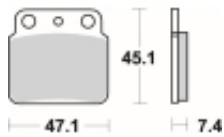

Link do produktu: <https://www.motorus.pl/sbs-649-si-motocyklowe-klocki-hamulcowe-komplet-na-1-tarcze-p-33605.html>

SBS 649 SI motocyklowe klocki hamulcowe komplet na 1 tarczę

Cena	89,10 zł
Dostępność	2 do 30 dni
Czas wysyłki	Na zamówienie
Numer katalogowy	649 SI
Producent	SBS

Opis produktu

SBS 649SI motocyklowe klocki hamulcowe komplet na 1 tarczę

Klocki hamulcowe SI

Klocki serii OFF ROAD wykonane ze spieków metali. W piasku czy w błocie w słońcu czy w deszczu specjalna mieszanka składników tworzących elementy cierne zapewni odpowiednią siłę hamowania. Nowoczesny materiał cierny stanowiący dorobek najnowszych technologii obróbki metali jest kompromisem pomiędzy siłą hamowania a minimalnym zużyciem. Charakterystyka klocka idealnie znosi arcytrudne warunki pracy jakie narzuca użytkowanie pojazdu w terenie.