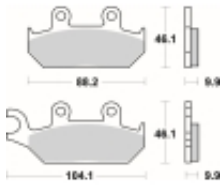

Link do produktu: <https://www.motorus.pl/sbs-650-hf-motocyklowe-klocki-hamulcowe-komplet-na-1-tarcze-p-34151.html>

SBS 650 HF motocyklowe klocki hamulcowe komplet na 1 tarczę

Cena	80,10 zł
Dostępność	2 do 30 dni
Czas wysyłki	Na zamówienie
Numer katalogowy	650 HF
Producent	SBS

Opis produktu

SBS 650HF motocyklowe klocki hamulcowe komplet na 1 tarczę

Wykonane z mieszaniny ceramicznej klocki SBS serii STREET zapewniają stabilną siłę hamowania wysoki poziom komfortu oraz ponadprzeciętną żywotność bez względu na warunki użytkowania. Klocki zaprojektowane zostały do użytku ulicznego. Ze względu na właściwości doceniane przez codziennych użytkowników jak i turystów motocyklowych. Zapewniają pewną i dobrze zbalansowaną siłę hamowania.