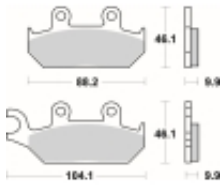

Link do produktu: <https://www.motorus.pl/sbs-650-hf-motocyklowe-klocki-hamulcowe-komplet-na-1-tarcze-p-34151.html>

SBS 650 HF motocyklowe klocki hamulcowe komplet na 1 tarczę

| | |
|------------------|----------------------|
| Cena | 80,10 zł |
| Dostępność | 2 do 30 dni |
| Czas wysyłki | Na zamówienie |
| Numer katalogowy | 650 HF |
| Producent | SBS |

Opis produktu

SBS 650HF motocyklowe klocki hamulcowe komplet na 1 tarczę

Wykonane z mieszaniny ceramicznej klocki SBS serii STREET zapewniają stabilną siłę hamowania wysoki poziom komfortu oraz ponadprzeciętną żywotność bez względu na warunki użytkowania. Klocki zaprojektowane zostały do użytku ulicznego. Ze względu na właściwości doceniane przez codziennych użytkowników jak i turystów motocyklowych. Zapewniają pewną i dobrze zbalansowaną siłę hamowania.