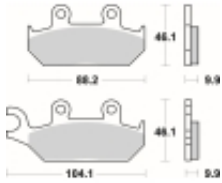

Link do produktu: <https://www.motorus.pl/sbs-650-hs-motocyklowe-klocki-hamulcowe-komplet-na-1-tarcze-p-33606.html>

SBS 650 HS motocyklowe klocki hamulcowe komplet na 1 tarczę

Cena	112,50 zł
Dostępność	2 do 30 dni
Czas wysyłki	Na zamówienie
Numer katalogowy	650 HS
Producent	SBS

Opis produktu

SBS 650HS motocyklowe klocki hamulcowe komplet na 1 tarczę

Klocki serii HS to idealne połączenie doskonale dozowanej wolnej od efektu fadingu siły hamowania z wysoką odpornością termiczną

Wykonane są ze spieków metali