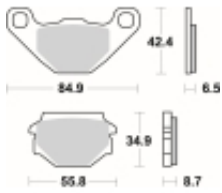

Link do produktu: <https://www.motorus.pl/sbs-651-hf-motocyklowe-klocki-hamulcowe-komplet-na-1-tarcze-p-34152.html>

SBS 651 HF motocyklowe klocki hamulcowe komplet na 1 tarczę

Cena	91,00 zł
Dostępność	2 do 30 dni
Czas wysyłki	Na zamówienie
Numer katalogowy	651 HF
Producent	SBS