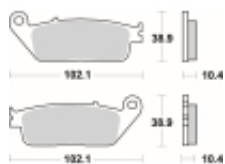

Link do produktu: <https://www.motorus.pl/sbs-654-ls-motocyklowe-klocki-hamulcowe-komplet-na-1-tarcze-p-33608.html>

SBS 654 LS motocyklowe klocki hamulcowe komplet na 1 tarczę

Cena	107,10 zł
Dostępność	2 do 30 dni
Czas wysyłki	Na zamówienie
Numer katalogowy	654 LS
Producent	SBS

Opis produktu

SBS 654LS motocyklowe klocki hamulcowe komplet na 1 tarczę

Klocki LS serii STREET EXCEL to połączenie doskonale dozowanej wolnej od efektu fadingu siły hamowania. Wykonane ze spieków metali. Klocki sprawdzają się doskonale we wszystkich sytuacjach gdzie niezmiernie ważne jest płynne i szybkie zatrzymanie. Szybko odprowadzają ciepło i nie tracą swoich właściwości pod wpływem temperatury jednocześnie są kompromisem pomiędzy maksymalnym współczynnikiem tarcia a minimalnym zużyciem tarczy hamulcowej. Należy używać wyłącznie do zacisków tylnego koła.