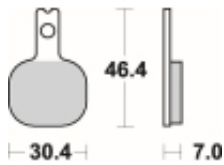

Link do produktu: <https://www.motorus.pl/sbs-655-dc-motocyklowe-klocki-hamulcowe-komplet-na-1-tarcze-p-34156.html>

SBS 655 DC motocyklowe klocki hamulcowe komplet na 1 tarczę

Cena	514,00 zł
Dostępność	2 do 30 dni
Czas wysyłki	Na zamówienie
Numer katalogowy	655 DC
Producent	SBS