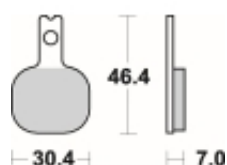

## SBS 655 RQ motocyklowe klocki hamulcowe komplet na 1 tarczę

Cena	<b>296,00 zł</b>
Dostępność	<b>2 do 30 dni</b>
Czas wysyłki	<b>Na zamówienie</b>
Numer katalogowy	<b>655 RQ</b>
Producent	<b>SBS</b>