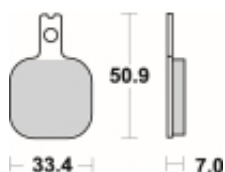

## SBS 656 DC motocyklowe klocki hamulcowe komplet na 1 tarczę

Cena	<b>514,00 zł</b>
Dostępność	<b>2 do 30 dni</b>
Czas wysyłki	<b>Na zamówienie</b>
Numer katalogowy	<b>656 DC</b>
Producent	<b>SBS</b>