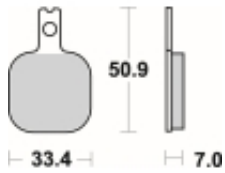

## SBS 656 HF motocyklowe klocki hamulcowe komplet na 1 tarczę

Cena	<b>188,10 zł</b>
Dostępność	<b>2 do 30 dni</b>
Czas wysyłki	<b>Na zamówienie</b>
Numer katalogowy	<b>656 HF</b>
Producent	<b>SBS</b>