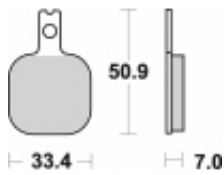

Link do produktu: <https://www.motorus.pl/sbs-656-rq-motocyklowe-klocki-hamulcowe-komplet-na-1-tarcze-p-34161.html>

SBS 656 RQ motocyklowe klocki hamulcowe komplet na 1 tarczę

Cena	296,00 zł
Dostępność	2 do 30 dni
Czas wysyłki	Na zamówienie
Numer katalogowy	656 RQ
Producent	SBS