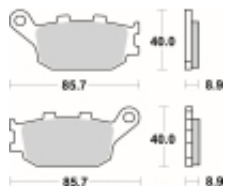

Link do produktu: <https://www.motorus.pl/sbs-657-hf-motocyklowe-klocki-hamulcowe-komplet-na-1-tarcze-p-34162.html>

SBS 657 HF motocyklowe klocki hamulcowe komplet na 1 tarczę

Cena	85,00 zł
Dostępność	2 do 30 dni
Czas wysyłki	Na zamówienie
Numer katalogowy	657 HF
Kod EAN	5703858105242
Producent	SBS