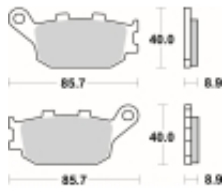

Link do produktu: <https://www.motorus.pl/sbs-657-hf-motocyklowe-klocki-hamulcowe-komplet-na-1-tarcze-p-34162.html>

SBS 657 HF motocyklowe klocki hamulcowe komplet na 1 tarczę

Cena	85,00 zł
Dostępność	2 do 30 dni
Czas wysyłki	Na zamówienie
Numer katalogowy	657 HF
Kod EAN	5703858105242
Producent	SBS