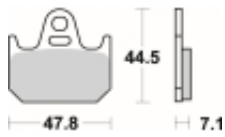

## SBS 659 HF motocyklowe klocki hamulcowe komplet na 1 tarczę

Cena	<b>91,00 zł</b>
Dostępność	<b>2 do 30 dni</b>
Czas wysyłki	<b>Na zamówienie</b>
Numer katalogowy	<b>659 HF</b>
Producent	<b>SBS</b>