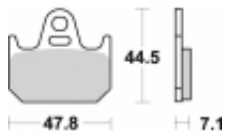

## SBS 659 RQ motocyklowe klocki hamulcowe komplet na 1 tarczę

Cena	<b>157,00 zł</b>
Dostępność	<b>2 do 30 dni</b>
Czas wysyłki	<b>Na zamówienie</b>
Numer katalogowy	<b>659 RQ</b>
Producent	<b>SBS</b>