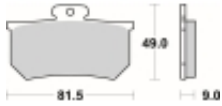

Link do produktu: <https://www.motorus.pl/sbs-661-rq-motocyklowe-klocki-hamulcowe-komplet-na-1-tarcze-p-34168.html>

SBS 661 RQ motocyklowe klocki hamulcowe komplet na 1 tarczę

Cena	157,00 zł
Dostępność	2 do 30 dni
Czas wysyłki	Na zamówienie
Numer katalogowy	661 RQ
Producent	SBS