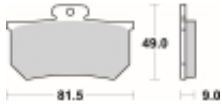

Link do produktu: <https://www.motorus.pl/sbs-661-rq-motocyklowe-klocki-hamulcowe-komplet-na-1-tarcze-p-34168.html>

SBS 661 RQ motocyklowe klocki hamulcowe komplet na 1 tarczę

Cena	157,00 zł
Dostępność	2 do 30 dni
Czas wysyłki	Na zamówienie
Numer katalogowy	661 RQ
Producent	SBS