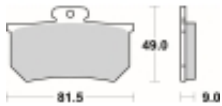

Link do produktu: <https://www.motorus.pl/sbs-661-rs-motocyklowe-klocki-hamulcowe-komplet-na-1-tarcze-p-34169.html>

SBS 661 RS motocyklowe klocki hamulcowe komplet na 1 tarczę

Cena	189,00 zł
Dostępność	2 do 30 dni
Czas wysyłki	Na zamówienie
Numer katalogowy	661 RS
Producent	SBS