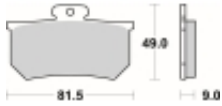

Link do produktu: <https://www.motorus.pl/sbs-661-rs-motocyklowe-klocki-hamulcowe-komplet-na-1-tarcze-p-34169.html>

SBS 661 RS motocyklowe klocki hamulcowe komplet na 1 tarczę

Cena	189,00 zł
Dostępność	2 do 30 dni
Czas wysyłki	Na zamówienie
Numer katalogowy	661 RS
Producent	SBS