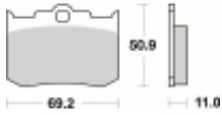

Link do produktu: <https://www.motorus.pl/sbs-662-h-motocyklowe-klocki-hamulcowe-komplet-na-1-tarcze-p-34170.html>

SBS 662 H motocyklowe klocki hamulcowe komplet na 1 tarczę

Cena	121,00 zł
Dostępność	2 do 30 dni
Czas wysyłki	Na zamówienie
Numer katalogowy	662 H
Producent	SBS