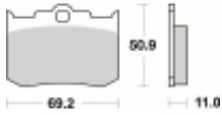

Link do produktu: <https://www.motorus.pl/sbs-662-hct-motocyklowe-klocki-hamulcowe-komplet-na-1-tarcze-p-34171.html>

SBS 662 H.CT motocyklowe klocki hamulcowe komplet na 1 tarczę

Cena	157,00 zł
Dostępność	2 do 30 dni
Czas wysyłki	Na zamówienie
Numer katalogowy	662 H.CT
Producent	SBS