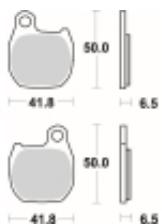

Link do produktu: <https://www.motorus.pl/sbs-664-hf-motocyklowe-klocki-hamulcowe-komplet-na-1-tarcze-p-34174.html>

## SBS 664 HF motocyklowe klocki hamulcowe komplet na 1 tarczę

Cena	<b>99,00 zł</b>
Dostępność	<b>2 do 30 dni</b>
Czas wysyłki	<b>Na zamówienie</b>
Numer katalogowy	<b>664 HF</b>
Producent	<b>SBS</b>