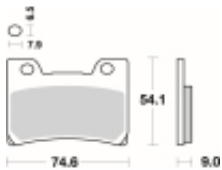

Link do produktu: <https://www.motorus.pl/sbs-665-hf-motocyklowe-klocki-hamulcowe-komplet-na-1-tarcze-p-34175.html>

SBS 665 HF motocyklowe klocki hamulcowe komplet na 1 tarczę

Cena	91,00 zł
Dostępność	2 do 30 dni
Czas wysyłki	Na zamówienie
Numer katalogowy	665 HF
Producent	SBS

Opis produktu

SBS 665HF motocyklowe klocki hamulcowe komplet na 1 tarczę

Wykonane z mieszaniny ceramicznej klocki SBS serii STREET zapewniają stabilną siłę hamowania wysoki poziom komfortu oraz ponadprzeciętną żywotność bez względu na warunki użytkowania. Klocki zaprojektowane zostały do użytku ulicznego. Ze względu na właściwości doceniane przez codziennych użytkowników jak i turystów motocyklowych. Zapewniają pewną i dobrze zbalansowaną siłę hamowania.