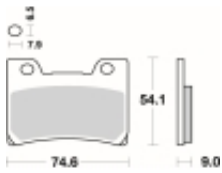

Link do produktu: <https://www.motorus.pl/sbs-665-hf-motocyklowe-klocki-hamulcowe-komplet-na-1-tarcze-p-34175.html>

## SBS 665 HF motocyklowe klocki hamulcowe komplet na 1 tarczę

Cena	<b>91,00 zł</b>
Dostępność	<b>2 do 30 dni</b>
Czas wysyłki	<b>Na zamówienie</b>
Numer katalogowy	<b>665 HF</b>
Producent	<b>SBS</b>