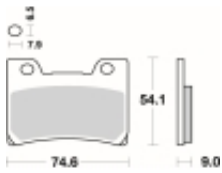

Link do produktu: <https://www.motorus.pl/sbs-665-hs-motocyklowe-klocki-hamulcowe-komplet-na-1-tarcze-p-33611.html>

## SBS 665 HS motocyklowe klocki hamulcowe komplet na 1 tarczę

Cena	<b>107,10 zł</b>
Dostępność	<b>2 do 30 dni</b>
Czas wysyłki	<b>Na zamówienie</b>
Numer katalogowy	<b>665 HS</b>
Producent	<b>SBS</b>