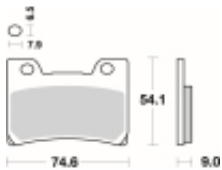

Link do produktu: <https://www.motorus.pl/sbs-665-hs-motocyklowe-klocki-hamulcowe-komplet-na-1-tarcze-p-33611.html>

SBS 665 HS motocyklowe klocki hamulcowe komplet na 1 tarczę

Cena	107,10 zł
Dostępność	2 do 30 dni
Czas wysyłki	Na zamówienie
Numer katalogowy	665 HS
Producent	SBS

Opis produktu

SBS 665HS motocyklowe klocki hamulcowe komplet na 1 tarczę

Klocki serii HS to idealne połączenie doskonale dozowanej wolnej od efektu fadingu siły hamowania z wysoką odpornością termiczną

Wykonane są ze spieków metali