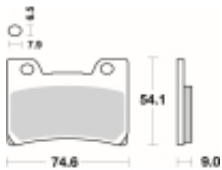

Link do produktu: <https://www.motorus.pl/sbs-665-rs-motocyklowe-klocki-hamulcowe-komplet-na-1-tarcze-p-34176.html>

## SBS 665 RS motocyklowe klocki hamulcowe komplet na 1 tarczę

Cena	<b>144,00 zł</b>
Dostępność	<b>2 do 30 dni</b>
Czas wysyłki	<b>Na zamówienie</b>
Numer katalogowy	<b>665 RS</b>
Producent	<b>SBS</b>