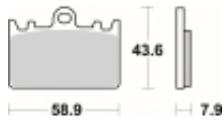

Link do produktu: <https://www.motorus.pl/sbs-666-hf-motocyklowe-klocki-hamulcowe-komplet-na-1-tarcze-p-34177.html>

SBS 666 HF motocyklowe klocki hamulcowe komplet na 1 tarczę

Cena	91,00 zł
Dostępność	2 do 30 dni
Czas wysyłki	Na zamówienie
Numer katalogowy	666 HF
Producent	SBS