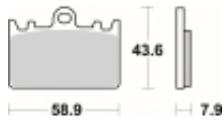

Link do produktu: <https://www.motorus.pl/sbs-666-hs-motocyklowe-klocki-hamulcowe-komplet-na-1-tarcze-p-33612.html>

SBS 666 HS motocyklowe klocki hamulcowe komplet na 1 tarczę

Cena	107,01 zł
Dostępność	2 do 30 dni
Czas wysyłki	Na zamówienie
Numer katalogowy	666 HS
Producent	SBS

Opis produktu

SBS 666HS motocyklowe klocki hamulcowe komplet na 1 tarczę

Klocki serii HS to idealne połączenie doskonale dozowanej wolnej od efektu fadingu siły hamowania z wysoką odpornością termiczną

Wykonane są ze spieków metali

Zaprojektowane z myślą o zastosowaniu w nowoczesnych mocnych motocyklach sportowych oraz w motocyklach ciężkich

Szybko odprowadzanie ciepła i nie tracą swoich właściwości pod wpływem temperatury