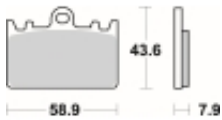

## SBS 666 RS motocyklowe klocki hamulcowe komplet na 1 tarczę

Cena	<b>144,00 zł</b>
Dostępność	<b>2 do 30 dni</b>
Czas wysyłki	<b>Na zamówienie</b>
Numer katalogowy	<b>666 RS</b>
Producent	<b>SBS</b>