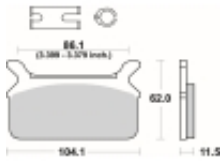

Link do produktu: <https://www.motorus.pl/sbs-668-hct-motocyklowe-klocki-hamulcowe-komplet-na-1-tarcze-p-34179.html>

SBS 668 H.CT motocyklowe klocki hamulcowe komplet na 1 tarczę

Cena	158,00 zł
Dostępność	2 do 30 dni
Czas wysyłki	Na zamówienie
Numer katalogowy	668 H.CT
Producent	SBS

Opis produktu

SBS 668H.CT motocyklowe klocki hamulcowe komplet na 1 tarczę