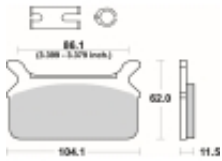

Link do produktu: <https://www.motorus.pl/sbs-668-hls-motocyklowe-klocki-hamulcowe-komplet-na-1-tarcze-p-34180.html>

SBS 668 H.LS motocyklowe klocki hamulcowe komplet na 1 tarczę

Cena	209,00 zł
Dostępność	2 do 30 dni
Czas wysyłki	Na zamówienie
Numer katalogowy	668 H.LS
Producent	SBS

Opis produktu

SBS 668H.LS motocyklowe klocki hamulcowe komplet na 1 tarczę