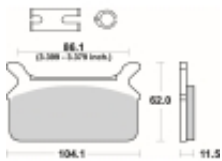

Link do produktu: <https://www.motorus.pl/sbs-668-ls-motocyklowe-klocki-hamulcowe-komplet-na-1-tarcze-p-33613.html>

SBS 668 LS motocyklowe klocki hamulcowe komplet na 1 tarczę

Cena	121,50 zł
Dostępność	2 do 30 dni
Czas wysyłki	Na zamówienie
Numer katalogowy	668 LS
Producent	SBS

Opis produktu

SBS 668LS motocyklowe klocki hamulcowe komplet na 1 tarczę

Klocki LS serii STREET EXCEL to połączenie doskonale dozowanej wolnej od efektu fadingu siły hamowania. Wykonane ze spieków metali. Klocki sprawdzają się doskonale we wszystkich sytuacjach gdzie niezmiernie ważne jest płynne i szybkie zatrzymanie. Szybko odprowadzają ciepło i nie tracą swoich właściwości pod wpływem temperatury jednocześnie są kompromisem pomiędzy maksymalnym współczynnikiem tarcia a minimalnym zużyciem tarczy hamulcowej. Należy używać wyłącznie do zacisków tylnego koła.