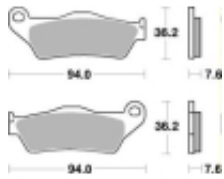

Link do produktu: <https://www.motorus.pl/sbs-671-hf-motocyklowe-klocki-hamulcowe-komplet-na-1-tarcze-p-33615.html>

SBS 671 HF motocyklowe klocki hamulcowe komplet na 1 tarczę

Cena	89,10 zł
Dostępność	2 do 30 dni
Czas wysyłki	Na zamówienie
Numer katalogowy	671 HF
Producent	SBS