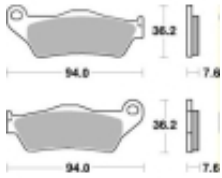

Link do produktu: <https://www.motorus.pl/sbs-671-hs-motocyklowe-klocki-hamulcowe-komplet-na-1-tarcze-przod-yamaha-xtz700-tenere-19-23-ktm-moto-guzzi-triumph-tiger-ducatti-cf-moto-p-34184.html>

SBS 671 HS motocyklowe klocki hamulcowe komplet na 1 tarczę PRZÓD YAMAHA XTZ700 Tenere 19-23, KTM, MOTO-GUZZI, TRIUMPH Tiger, DUCATI, CF MOTO

Cena	119,00 zł
Dostępność	2 do 30 dni
Czas wysyłki	Na zamówienie
Numer katalogowy	671 HS
Producent	SBS

Opis produktu

SBS 671HS motocyklowe klocki hamulcowe komplet na 1 tarczę PRZÓD YAMAHA XTZ 700 Tenere 19-23, KTM, MOTO-GUZZI, TRIUMPH Tiger, DUCATI, CF MOTO

Klocki serii HS to idealne połączenie doskonale dozowanej wolnej od efektu fadingu siły hamowania z wysoką odpornością termiczną

Wykonane są ze spieków metali

Zaprojektowane z myślą o zastosowaniu w nowoczesnych mocnych motocyklach sportowych oraz w motocyklach ciężkich Szybko odprowadzanie ciepło i nie tracą swoich właściwości pod wpływem temperatury

Przeznaczone są do zacisków hamulcowych przedniego koła

Brand Model Use CCM Year

APRILIA MX Brake Pad front 125 2004 - 2007
APRILIA MX Supermoto Brake Pad front 125 2007 2007
APRILIA RST Futura Brake pad rear 1000 2001 - 2003
APRILIA RX Brake Pad front 125 1997 - 1999
APRILIA RX Enduro Brake Pad front 125 2008 - 2012
APRILIA RX Supermotard Brake Pad front 125 2008 - 2012
APRILIA SX Brake Pad front 125 2008 - 2013

BIMOTA DBX Brake pad rear 1100 2013 - 2018

BMW HP2 Enduro Brake pad rear 1200 2004 - 2006
BMW HP2 Sport Brake pad rear 1200 2008 - 2010
BMW K GT Brake pad rear 1300 2009 - 2010
BMW K GT (K44) With Integral ABS Brake pad rear 1200 2004 - 2008
BMW R Nine-T Brake pad rear 1200 2014 - 2023
BMW R Nine-T Pure Brake pad rear 1200 2017 - 2023
BMW R Nine-T Racer Brake pad rear 1200 2017 - 2020
BMW R Nine-T Scrambler Brake pad rear 1200 2016 - 2023
BMW R Nine-T Urban GS Brake pad rear 1200 2017 - 2023

BREMBO RACING CALIPERS Floating Motocross Caliper 22.5930.62 Caliper 0 0 0
BREMBO RACING CALIPERS Off Road 122A99021, P2 24 Caliper 0 0 0
BREMBO RACING CALIPERS Off Road XQ21361, P2 28 Caliper 0 0 0

CAGIVA Elephant Brake pad rear 750 1993 - 1995
CAGIVA Elephant Brake pad rear 900 1993 - 1997
CAGIVA Elephant Brake pad front 2 sets needed 900 1993 - 1997