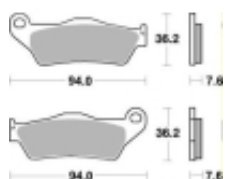

Link do produktu: <https://www.motorus.pl/sbs-671-hs-motocyklowe-klocki-hamulcowe-komplet-na-1-tarcze-przod-yamaha-xtz700-tenere-19-23-ktm-moto-guzzi-triumph-tiger-ducatti-cf-moto-p-34184.html>

SBS 671 HS motocyklowe klocki hamulcowe komplet na 1 tarczę PRZÓD YAMAHA XTZ700 Tenere 19-23, KTM, MOTO-GUZZI, TRIUMPH Tiger, DUCATI, CF MOTO

Cena	119,00 zł
Dostępność	2 do 30 dni
Czas wysyłki	Na zamówienie
Numer katalogowy	671 HS
Producent	SBS

Opis produktu

SBS 671HS motocyklowe klocki hamulcowe komplet na 1 tarczę PRZÓD YAMAHA XTZ 700 Tenere 19-23, KTM, MOTO-GUZZI, TRIUMPH Tiger, DUCATI, CF MOTO

Klocki serii HS to idealne połączenie doskonale dozowanej wolnej od efektu fadingu siły hamowania z wysoką odpornością termiczną

Wykonane są ze spieków metali

Zaprojektowane z myślą o zastosowaniu w nowoczesnych mocnych motocyklach sportowych oraz w motocyklach ciężkich Szybko odprowadzanie ciepło i nie tracą swoich właściwości pod wpływem temperatury

Przeznaczone są do zacisków hamulcowych przedniego koła

Brand Model Use CCM Year

APRILIA MX Brake Pad front 125 2004 - 2007
APRILIA MX Supermoto Brake Pad front 125 2007 2007
APRILIA RST Futura Brake pad rear 1000 2001 - 2003
APRILIA RX Brake Pad front 125 1997 - 1999
APRILIA RX Enduro Brake Pad front 125 2008 - 2012
APRILIA RX Supermotard Brake Pad front 125 2008 - 2012
APRILIA SX Brake Pad front 125 2008 - 2013

BIMOTA DBX Brake pad rear 1100 2013 - 2018

BMW HP2 Enduro Brake pad rear 1200 2004 - 2006
BMW HP2 Sport Brake pad rear 1200 2008 - 2010
BMW K GT Brake pad rear 1300 2009 - 2010
BMW K GT (K44) With Integral ABS Brake pad rear 1200 2004 - 2008
BMW R Nine-T Brake pad rear 1200 2014 - 2023
BMW R Nine-T Pure Brake pad rear 1200 2017 - 2023
BMW R Nine-T Racer Brake pad rear 1200 2017 - 2020
BMW R Nine-T Scrambler Brake pad rear 1200 2016 - 2023
BMW R Nine-T Urban GS Brake pad rear 1200 2017 - 2023

BREMBO RACING CALIPERS Floating Motocross Caliper 22.5930.62 Caliper 0 0 0
BREMBO RACING CALIPERS Off Road 122A99021, P2 24 Caliper 0 0 0
BREMBO RACING CALIPERS Off Road XQ21361, P2 28 Caliper 0 0 0

CAGIVA Elefant Brake pad rear 750 1993 - 1995
CAGIVA Elefant Brake pad rear 900 1993 - 1997
CAGIVA Elefant Brake pad front 2 sets needed 900 1993 - 1997