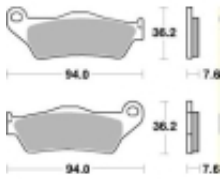

Link do produktu: <https://www.motorus.pl/sbs-671-ls-motocyklowe-klocki-hamulcowe-komplet-na-1-tarcze-p-33616.html>

SBS 671 LS motocyklowe klocki hamulcowe komplet na 1 tarczę

Cena	128,70 zł
Dostępność	2 do 30 dni
Czas wysyłki	Na zamówienie
Numer katalogowy	671 LS
Producent	SBS

Opis produktu

SBS 671LS motocyklowe klocki hamulcowe komplet na 1 tarczę

Klocki LS serii STREET EXCEL to połączenie doskonale dozowanej wolnej od efektu fadingu siły hamowania. Wykonane ze spieków metali. Klocki sprawdzają się doskonale we wszystkich sytuacjach gdzie niezmiernie ważne jest płynne i szybkie zatrzymanie. Szybko odprowadzają ciepło i nie tracą swoich właściwości pod wpływem temperatury jednocześnie są kompromisem pomiędzy maksymalnym współczynnikiem tarcia a minimalnym zużyciem tarczy hamulcowej. Należy używać wyłącznie do zacisków tylnego koła.