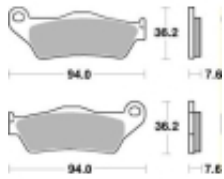

Link do produktu: <https://www.motorus.pl/sbs-671-rsi-motocyklowe-klocki-hamulcowe-komplet-na-1-tarcze-p-33617.html>

SBS 671 RSI motocyklowe klocki hamulcowe komplet na 1 tarczę

| | |
|------------------|----------------------|
| Cena | 112,50 zł |
| Dostępność | 2 do 30 dni |
| Czas wysyłki | Na zamówienie |
| Numer katalogowy | 671 RSI |
| Producent | SBS |

Opis produktu

SBS 671RSI motocyklowe klocki hamulcowe komplet na 1 tarczę

Klocki hamulcowe RSI [RACING OFF ROAD]

Specjalne klocki do rywalizacji sportowej w Motocrossie. Wykonane ze spieków metali o specjalnej recepturze zapewniają ponadprzeciętną jednolitą i wolną od efektu fadingu siłę hamowania niezależnie od warunków terenowych i pogodowych. Ich parametry i zachowanie sprawdzane i polecane są przez czołowe zespoły MX1. Klocki są przeznaczone wyłącznie do jazdy wyczynowej dostępne dla zacisków przednich i tylnych