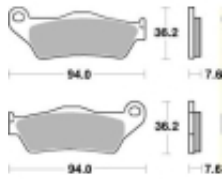

Link do produktu: <https://www.motorus.pl/sbs-671-si-motocyklowe-klocki-hamulcowe-komplet-na-1-tarcze-p-33618.html>

SBS 671 SI motocyklowe klocki hamulcowe komplet na 1 tarczę

Cena	98,10 zł
Dostępność	2 do 30 dni
Czas wysyłki	Na zamówienie
Numer katalogowy	671 SI
Producent	SBS

Opis produktu

SBS 671SI motocyklowe klocki hamulcowe komplet na 1 tarczę

Klocki hamulcowe SI

Klocki serii OFF ROAD wykonane ze spieków metali. W piasku czy w błocie w słońcu czy w deszczu specjalna mieszanka składników tworzących elementy cierne zapewni odpowiednią siłę hamowania. Nowoczesny materiał cierny stanowiący dorobek najnowszych technologii obróbki metali jest kompromisem pomiędzy siłą hamowania a minimalnym zużyciem. Charakterystyka klocka idealnie znosi arcytrudne warunki pracy jakie narzuca użytkowanie pojazdu w terenie.