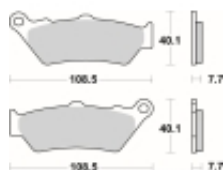

Link do produktu: <https://www.motorus.pl/sbs-674-hf-motocyklowe-klocki-hamulcowe-komplet-na-1-tarcze-p-33619.html>

SBS 674 HF motocyklowe klocki hamulcowe komplet na 1 tarczę

Cena	89,10 zł
Dostępność	2 do 30 dni
Czas wysyłki	Na zamówienie
Numer katalogowy	674 HF
Producent	SBS