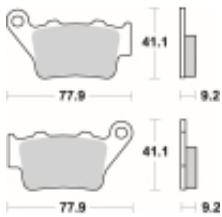

Link do produktu: <https://www.motorus.pl/sbs-675-hf-motocyklowe-klocki-hamulcowe-komplet-na-1-tarcze-p-33681.html>

SBS 675 HF motocyklowe klocki hamulcowe komplet na 1 tarczę

Cena	89,10 zł
Dostępność	2 do 30 dni
Czas wysyłki	Na zamówienie
Numer katalogowy	675 HF
Producent	SBS

Opis produktu

SBS 675HF motocyklowe klocki hamulcowe komplet na 1 tarczę

Wykonane z mieszaniny ceramicznej klocki SBS serii STREET zapewniają stabilną siłę hamowania wysoki poziom komfortu oraz ponadprzeciętną żywotność bez względu na warunki użytkowania. Klocki zaprojektowane zostały do użytku ulicznego. Ze względu na właściwości doceniane przez codziennych użytkowników jak i turystów motocyklowych. Zapewniają pewną i dobrze zbalansowaną siłę hamowania.