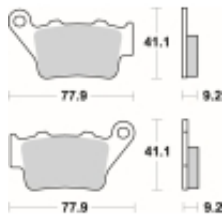

Link do produktu: <https://www.motorus.pl/sbs-675-ls-motocyklowe-klocki-hamulcowe-komplet-na-1-tarcze-p-33621.html>

SBS 675 LS motocyklowe klocki hamulcowe komplet na 1 tarczę

Cena	129,60 zł
Dostępność	2 do 30 dni
Czas wysyłki	Na zamówienie
Numer katalogowy	675 LS
Producent	SBS

Opis produktu

SBS 675LS motocyklowe klocki hamulcowe komplet na 1 tarczę

Klocki LS serii STREET EXCEL to połączenie doskonale dozowanej wolnej od efektu fadingu siły hamowania. Wykonane ze spieków metali. Klocki sprawdzają się doskonale we wszystkich sytuacjach gdzie niezmiernie ważne jest płynne i szybkie zatrzymanie. Szybko odprowadzają ciepło i nie tracą swoich właściwości pod wpływem temperatury jednocześnie są kompromisem pomiędzy maksymalnym współczynnikiem tarcia a minimalnym zużyciem tarczy hamulcowej. Należy używać wyłącznie do zacisków tylnego koła.