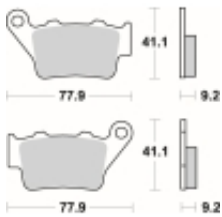

Link do produktu: <https://www.motorus.pl/sbs-675-rq-motocyklowe-klocki-hamulcowe-komplet-na-1-tarcze-p-34410.html>

SBS 675 RQ motocyklowe klocki hamulcowe komplet na 1 tarczę

Cena	130,00 zł
Dostępność	2 do 30 dni
Czas wysyłki	Na zamówienie
Numer katalogowy	675 RQ
Producent	SBS

Opis produktu

SBS 675RQ motocyklowe klocki hamulcowe komplet na 1 tarczę

RQ Racing - Carbon Tech (tył): klocki hamulcowe SBS RQ Carbon Tech to tylne klocki wykonane ze spieków węglowych przeznaczone dla zawodników którzy intensywnie korzystają z tylnego hamulca w trakcie wyścigów np. dla stabilizacji toru jazdy. Dostępne dla większości seryjnych i wyczynowych zacisków hamulcowych montowanych w sportowych motocyklach.