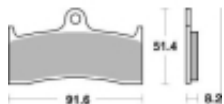

## SBS 676 HS motocyklowe klocki hamulcowe komplet na 1 tarczę

Cena	<b>103,50 zł</b>
Dostępność	<b>2 do 30 dni</b>
Czas wysyłki	<b>Na zamówienie</b>
Numer katalogowy	<b>676 HS</b>
Producent	<b>SBS</b>