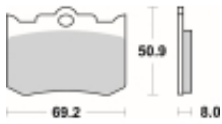

## SBS 678 DC motocyklowe klocki hamulcowe komplet na 1 tarczę

Cena	<b>264,00 zł</b>
Dostępność	<b>2 do 30 dni</b>
Czas wysyłki	<b>Na zamówienie</b>
Numer katalogowy	<b>678 DC</b>
Producent	<b>SBS</b>