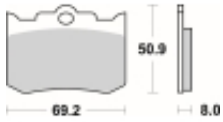

Link do produktu: <https://www.motorus.pl/sbs-678-h-motocyklowe-klocki-hamulcowe-komplet-na-1-tarcze-p-34407.html>

SBS 678 H motocyklowe klocki hamulcowe komplet na 1 tarczę

Cena	121,00 zł
Dostępność	2 do 30 dni
Czas wysyłki	Na zamówienie
Numer katalogowy	678 H
Producent	SBS