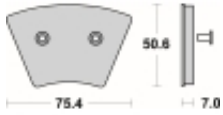

## SBS 679 H motocyklowe klocki hamulcowe komplet na 1 tarczę

Cena	<b>121,00 zł</b>
Dostępność	<b>2 do 30 dni</b>
Czas wysyłki	<b>Na zamówienie</b>
Numer katalogowy	<b>679 H</b>
Producent	<b>SBS</b>