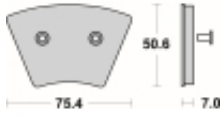

Link do produktu: <https://www.motorus.pl/sbs-679-h-motocyklowe-klocki-hamulcowe-komplet-na-1-tarcze-p-34191.html>

SBS 679 H motocyklowe klocki hamulcowe komplet na 1 tarczę

Cena	121,00 zł
Dostępność	2 do 30 dni
Czas wysyłki	Na zamówienie
Numer katalogowy	679 H
Producent	SBS