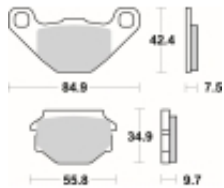

Link do produktu: <https://www.motorus.pl/sbs-684-hf-motocyklowe-klocki-hamulcowe-komplet-na-1-tarcze-p-34196.html>

## SBS 684 HF motocyklowe klocki hamulcowe komplet na 1 tarczę

Cena	<b>99,00 zł</b>
Dostępność	<b>2 do 30 dni</b>
Czas wysyłki	<b>Na zamówienie</b>
Numer katalogowy	<b>684 HF</b>
Producent	<b>SBS</b>