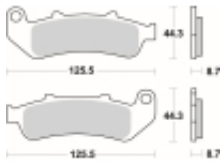

Link do produktu: <https://www.motorus.pl/sbs-685-hf-motocyklowe-klocki-hamulcowe-komplet-na-1-tarcze-p-34197.html>

## SBS 685 HF motocyklowe klocki hamulcowe komplet na 1 tarczę

Cena	<b>89,10 zł</b>
Dostępność	<b>2 do 30 dni</b>
Czas wysyłki	<b>Na zamówienie</b>
Numer katalogowy	<b>685 HF</b>
Producent	<b>SBS</b>