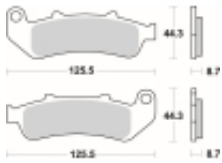

Link do produktu: <https://www.motorus.pl/sbs-685-hs-motocyklowe-klocki-hamulcowe-komplet-na-1-tarcze-p-33626.html>

SBS 685 HS motocyklowe klocki hamulcowe komplet na 1 tarczę

Cena	109,80 zł
Dostępność	2 do 30 dni
Czas wysyłki	Na zamówienie
Numer katalogowy	685 HS
Producent	SBS

Opis produktu

SBS 685HS motocyklowe klocki hamulcowe komplet na 1 tarczę

Klocki serii HS to idealne połączenie doskonale dozowanej wolnej od efektu fadingu siły hamowania z wysoką odpornością termiczną

Wykonane są ze spieków metali