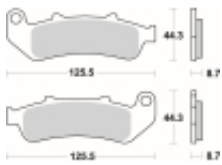

Link do produktu: <https://www.motorus.pl/sbs-685-ls-motocyklowe-klocki-hamulcowe-komplet-na-1-tarcze-p-33627.html>

SBS 685 LS motocyklowe klocki hamulcowe komplet na 1 tarczę

Cena	125,10 zł
Dostępność	2 do 30 dni
Czas wysyłki	Na zamówienie
Numer katalogowy	685 LS
Producent	SBS

Opis produktu

SBS 685LS motocyklowe klocki hamulcowe komplet na 1 tarczę

Klocki LS serii STREET EXCEL to połączenie doskonale dozowanej wolnej od efektu fadingu siły hamowania. Wykonane ze spieków metali. Klocki sprawdzają się doskonale we wszystkich sytuacjach gdzie niezmiernie ważne jest płynne i szybkie zatrzymanie. Szybko odprowadzają ciepło i nie tracą swoich właściwości pod wpływem temperatury jednocześnie są kompromisem pomiędzy maksymalnym współczynnikiem tarcia a minimalnym zużyciem tarczy hamulcowej. Należy używać wyłącznie do zacisków tylnego koła.