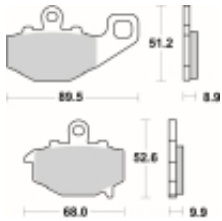

Link do produktu: <https://www.motorus.pl/sbs-687-hf-motocyklowe-klocki-hamulcowe-komplet-na-1-tarcze-p-34199.html>

SBS 687 HF motocyklowe klocki hamulcowe komplet na 1 tarczę

Cena	89,10 zł
Dostępność	2 do 30 dni
Czas wysyłki	Na zamówienie
Numer katalogowy	687 HF
Producent	SBS

Opis produktu

SBS 687HF motocyklowe klocki hamulcowe komplet na 1 tarczę

Wykonane z mieszaniny ceramicznej klocki SBS serii STREET zapewniają stabilną siłę hamowania wysoki poziom komfortu oraz ponadprzeciętną żywotność bez względu na warunki użytkowania. Klocki zaprojektowane zostały do użytku ulicznego. Ze względu na właściwości doceniane przez codziennych użytkowników jak i turystów motocyklowych. Zapewniają pewną i dobrze zbalansowaną siłę hamowania.