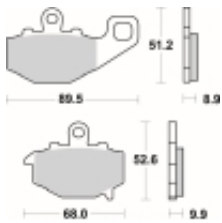

Link do produktu: <https://www.motorus.pl/sbs-687-ls-motocyklowe-klocki-hamulcowe-komplet-na-1-tarcze-p-33631.html>

SBS 687 LS motocyklowe klocki hamulcowe komplet na 1 tarczę

Cena	125,10 zł
Dostępność	2 do 30 dni
Czas wysyłki	Na zamówienie
Numer katalogowy	687 LS
Producent	SBS

Opis produktu

SBS 687LS motocyklowe klocki hamulcowe komplet na 1 tarczę

Klocki LS serii STREET EXCEL to połączenie doskonale dozowanej wolnej od efektu fadingu siły hamowania. Wykonane ze spieków metali. Klocki sprawdzają się doskonale we wszystkich sytuacjach gdzie niezmiernie ważne jest płynne i szybkie zatrzymanie. Szybko odprowadzają ciepło i nie tracą swoich właściwości pod wpływem temperatury jednocześnie są kompromisem pomiędzy maksymalnym współczynnikiem tarcia a minimalnym zużyciem tarczy hamulcowej. Należy używać wyłącznie do zacisków tylnego koła.