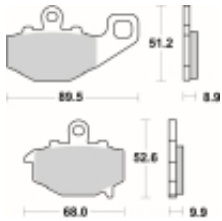

Link do produktu: <https://www.motorus.pl/sbs-687-rq-motocyklowe-klocki-hamulcowe-komplet-na-1-tarcze-p-34200.html>

SBS 687 RQ motocyklowe klocki hamulcowe komplet na 1 tarczę

Cena	130,00 zł
Dostępność	2 do 30 dni
Czas wysyłki	Na zamówienie
Numer katalogowy	687 RQ
Producent	SBS

Opis produktu

SBS 687RQ motocyklowe klocki hamulcowe komplet na 1 tarczę

RQ Racing - Carbon Tech (tył): klocki hamulcowe SBS RQ Carbon Tech to tylne klocki wykonane ze spieków węglowych przeznaczone dla zawodników którzy intensywnie korzystają z tylnego hamulca w trakcie wyścigów np. dla stabilizacji toru jazdy. Dostępne dla większości seryjnych i wyczynowych zacisków hamulcowych montowanych w sportowych motocyklach.